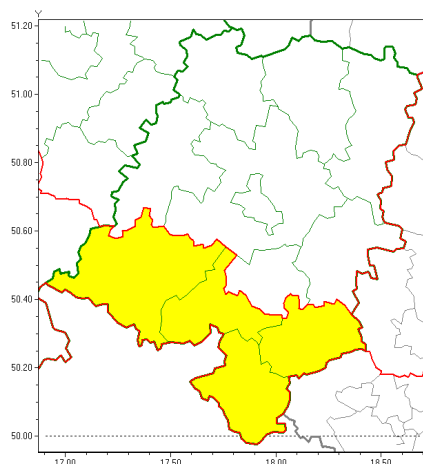

Zasięg ostrzeżeń w województwie

Oblodzenie
2019-02-22 08:23

WOJEWÓDZTWO OPOLSKIE
OSTRZEŻENIA METEOROLOGICZNE ZBIORCZO NR 20
WYKAZ OBOWIĄZUJĄCYCH OSTRZEŻEŃ
o godz. 08:23 dnia 22.02.2019

Zjawisko/Stopień zagrożenia	Oblodzenie/1
Obszar (w nawiasie numer ostrzeżenia dla powiatu)	powiaty: głubczycki(17), kędzierzsko-kozielski(16), nyski(17), prudnicki(17)
Ważność	od godz. 08:30 dnia 22.02.2019 do godz. 11:30 dnia 22.02.2019
Prawdopodobieństwo	80%
Przebieg	Prognozuje się spadek temperatury powietrza, co spowoduje zamarzanie mokrej nawierzchni dróg i chodników po opadach deszczu i deszczu ze śniegiem. Temperatura powietrza spadnie do około -1°C, temperatura gruntu do około -2°C.
SMS	IMGW-PIB OSTRZEŻENIE: OBLODZENIE/1 opolskie (4 powiaty) od 08:30/22.02 do 11:30/22.02.2019 temp. od -1 st. do 0 st., przy gruncie około -2 st., śniego. Dotyczy powiatów: głubczycki, kędzierzsko-kozielski, nyski i prudnicki.
RSO	Woj. opolskie (4 powiaty), IMGW-PIB wydał ostrzeżenie pierwszego stopnia o oblodzeniu
Uwagi	Brak.
Dyrektor synoptyk IMGW-PIB	Edyta Socha