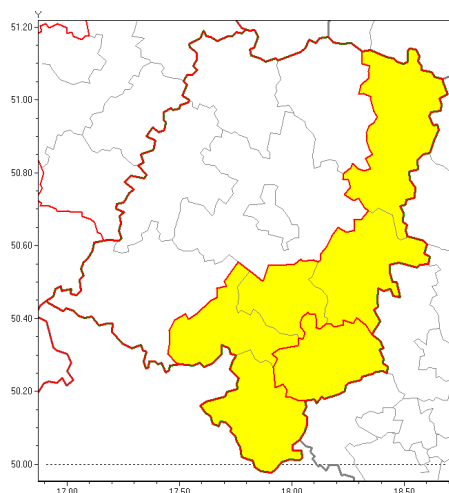

Zasięg ostrzeżenia w województwie

Intensywne opady śniegu

Ostrzeżenie meteorologiczne Nr 3

Nazwa biura	IMGW-PIB Biuro Prognoz Meteorologicznych we Wrocławiu
Zjawisko/stopień zagrożenia	Intensywne opady śniegu/ 1
Obszar	województwo opolskie powiat kędzierzsko-kozielski
Ważność	od godz. 15:00 dnia 04.01.2019 do godz. 22:00 dnia 04.01.2019
Przebieg	Prognozuje się wystąpienie opadów śniegu, okresami o natężeniu umiarkowanym i silnym, powodujących przejściowy przyrost pokrywy śnieżnej od 5 cm do 10 cm. Po okresie ważności ostrzeżenia opady śniegu stopniowo przejdą w deszcz.
Prawdopodobieństwo wystąpienia zjawiska(%)	80%
Uwagi	Brak.
Dyrektor synoptyk IMGW-PIB	Janusz Zieliński
Godzina i data wydania	godz. 06:53 dnia 04.01.2019
SMS	IMGW-PIB OSTRZEŻENIE: NIEG/1 opolskie/kędzierzsko-kozielski od 15:00/04.01 do 22:00/04.01.2019 przyrost pokrywy 5-10 cm.