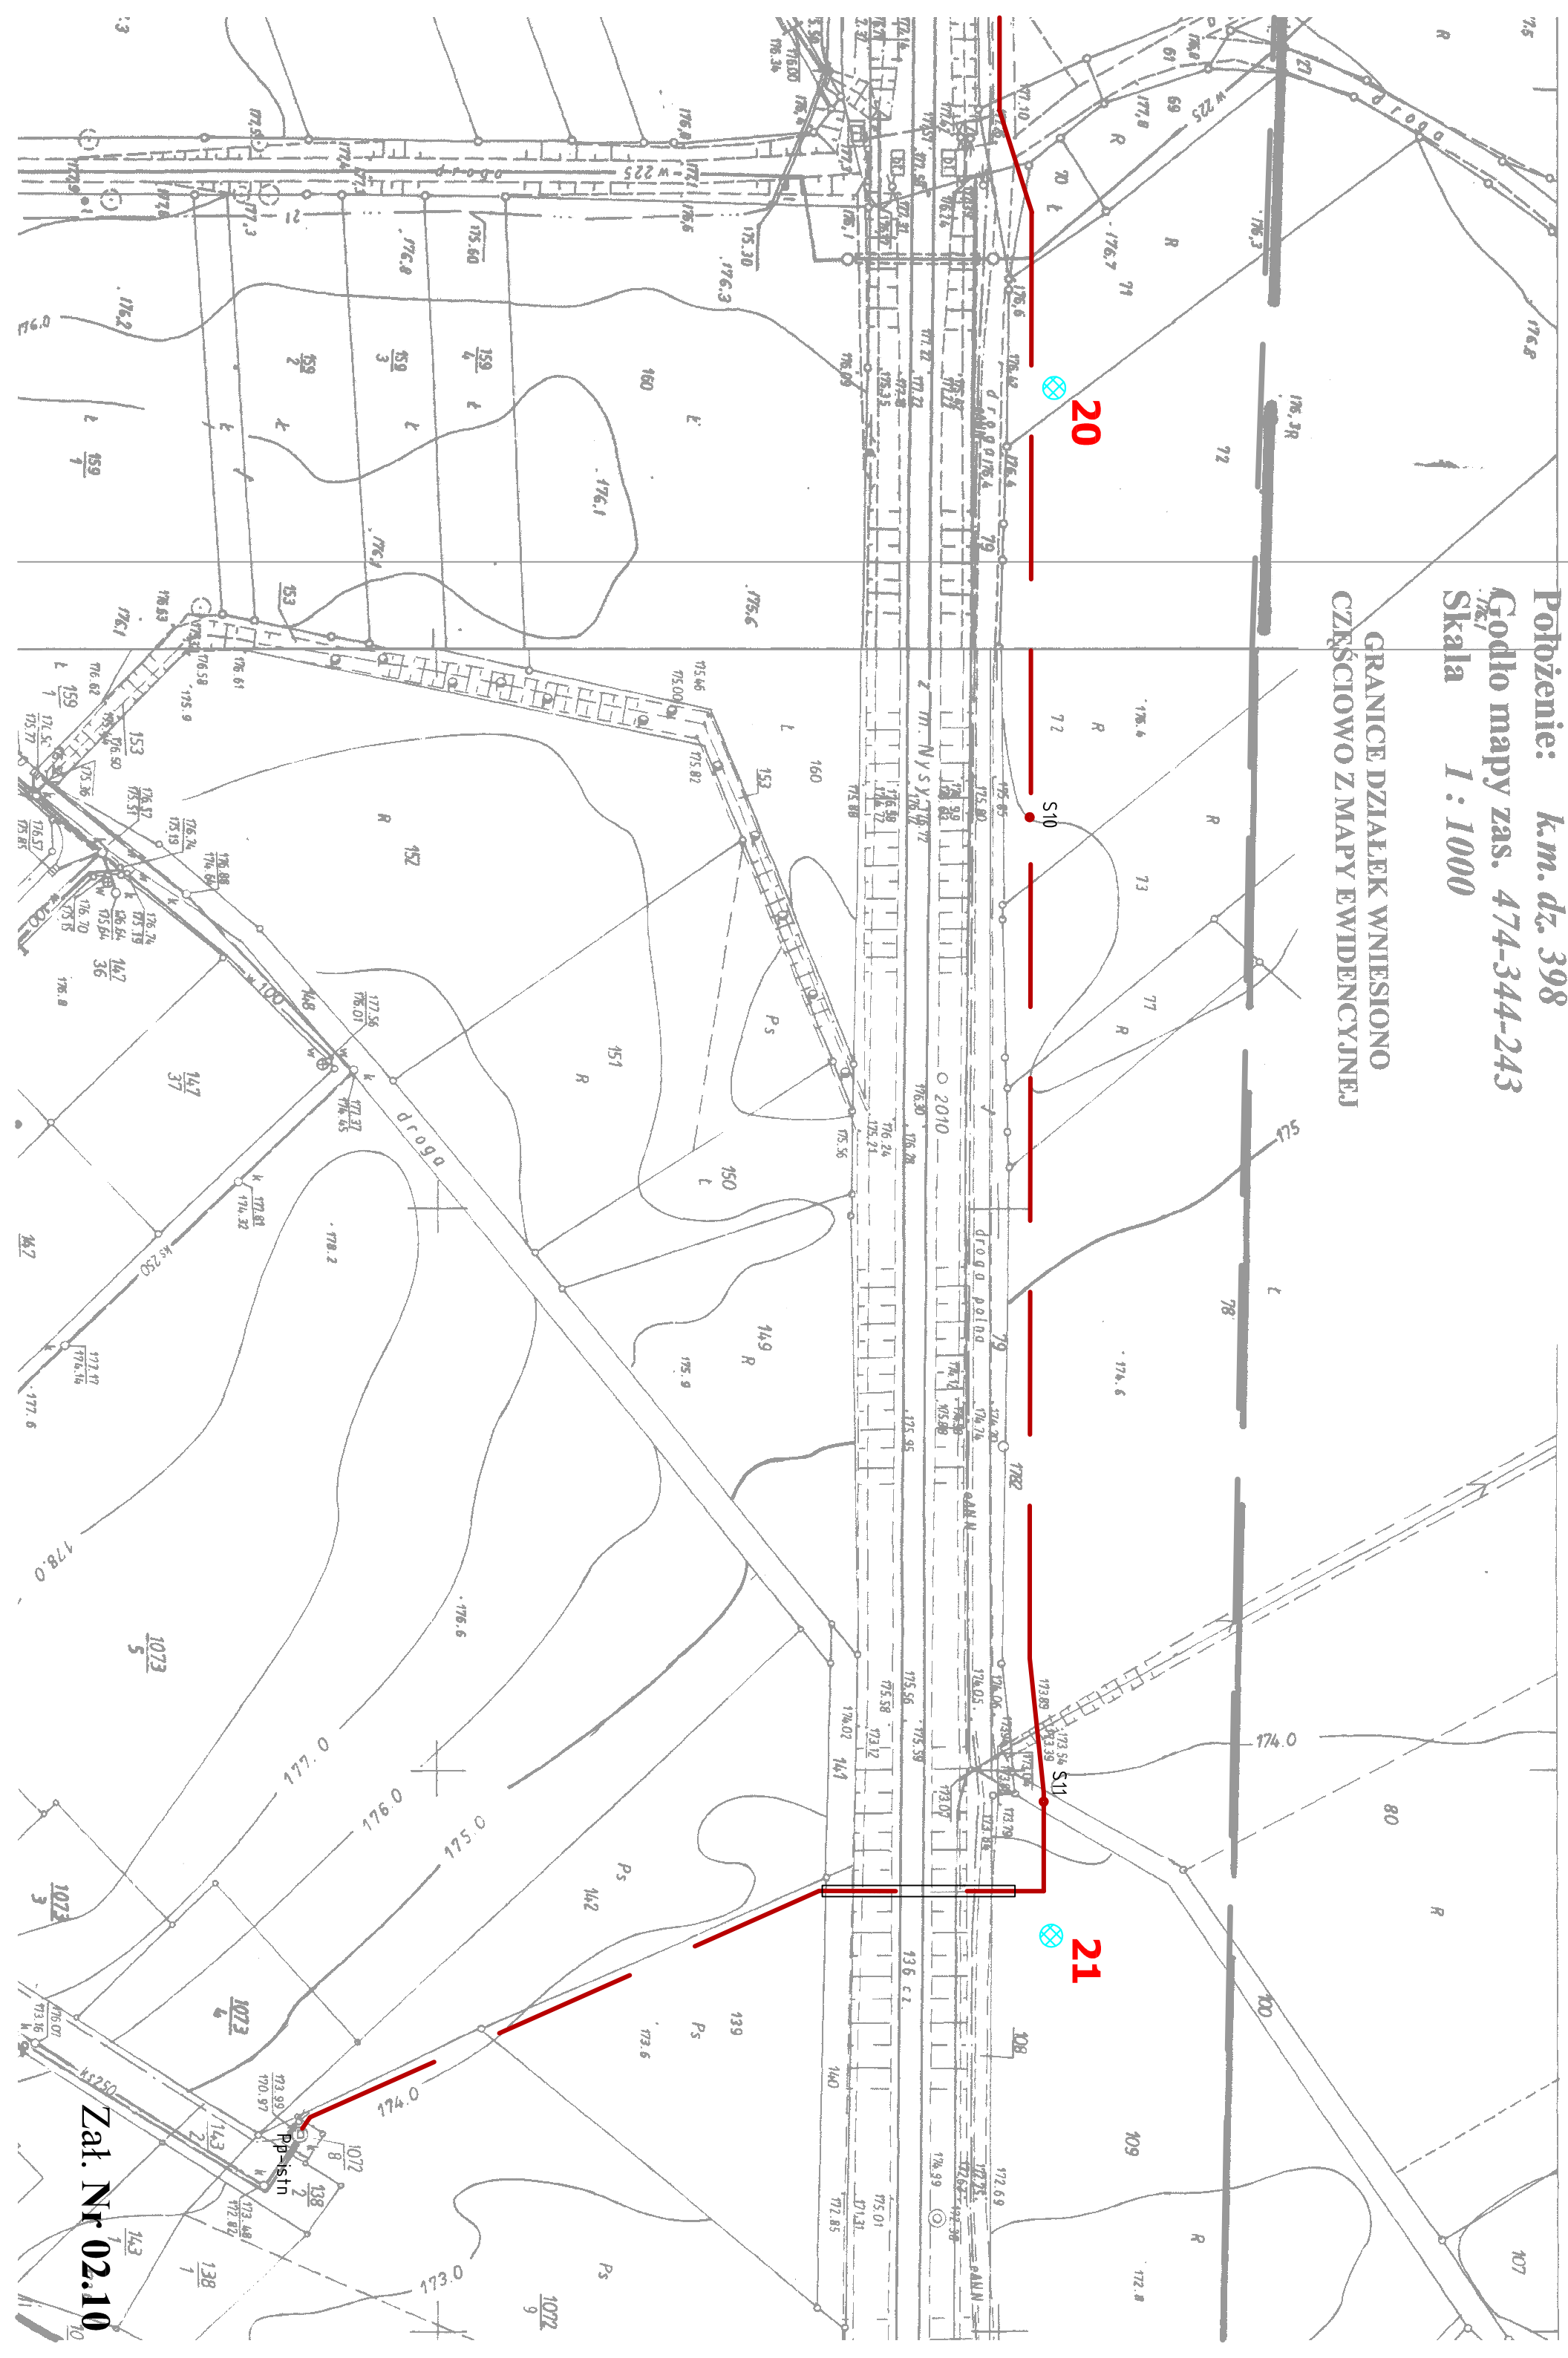

Gmina: *Kenska Wies*
Obwód: *Większyce*

Położenie: *k.m. dz. 398*

Godło mapy zas. *474-344-243*

Skala *1 : 1000*

GRANICE DZIAŁEK WNIESIONO
CZĘŚCIOWO Z MAPY EWIDENCYJNEJ

Zal. Nr 02.10