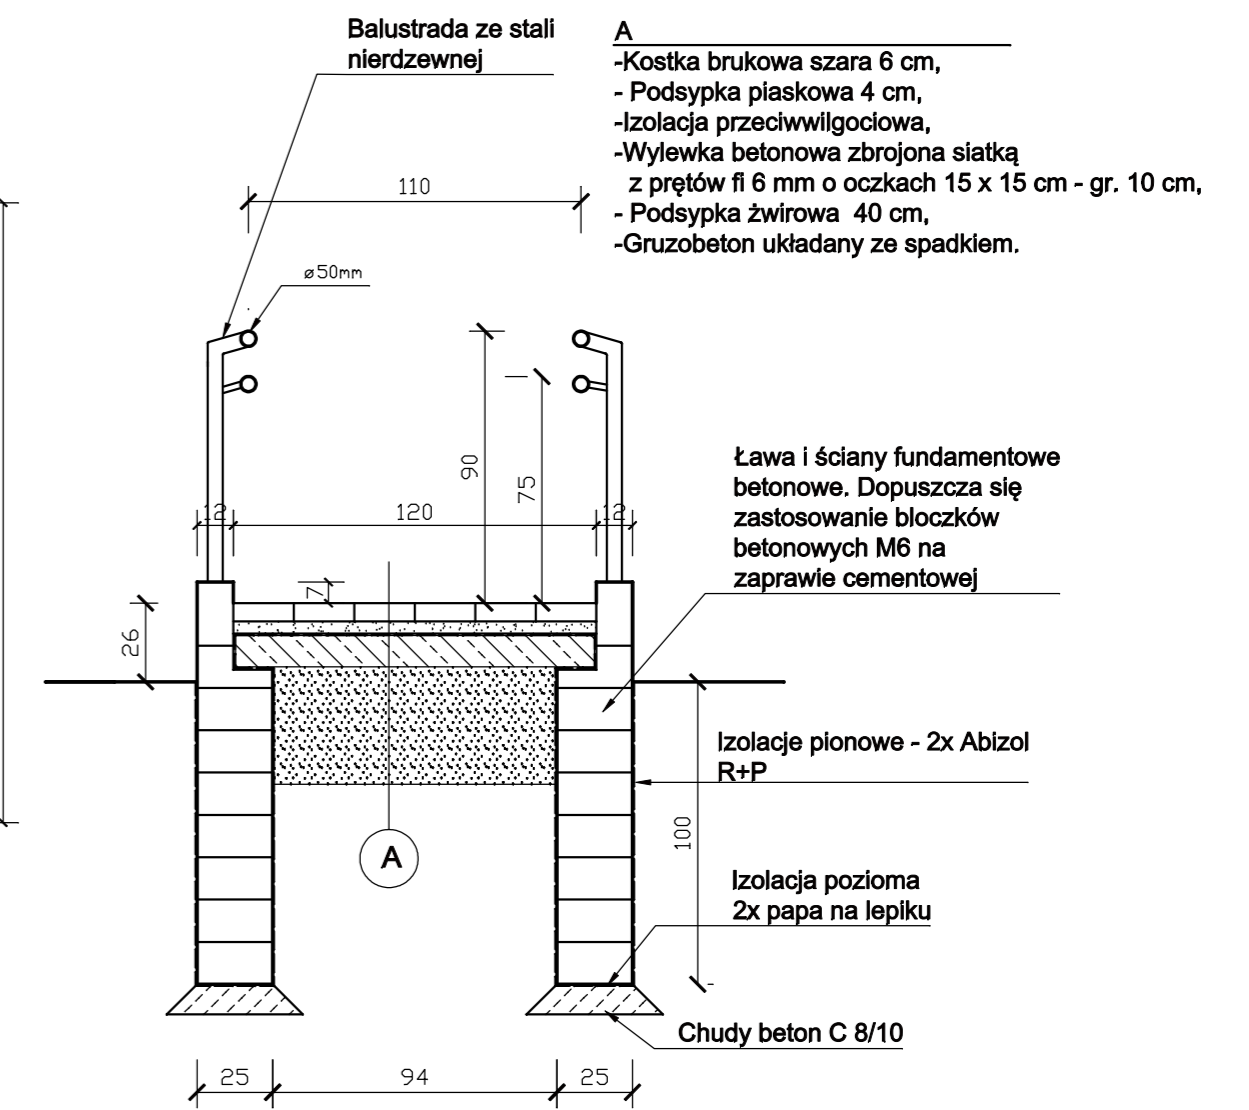

PRZEKRÓJ A-A

 Zakład Usług Inwestycyjnych DIM sp. z o.o. K-Kozle, ul. Limanowskiego 1 tel. 4824800	
Branża	Konstrukcja Stadium PB
Inwestor	Gmina Reńska Wieś ul. Pawłowicka 1, 47-208 Reńska Wieś
Temat	Adaptacja budynku komunalnego na przedszkole
Objekt	Budynek użyteczności publicznej, Większyce ul. Koziełska 5, 47-208 Reńska Wieś dz. nr 255/9, 255/3
Temat rys.	Poz.6 Podjazd dla osób niepełnosprawnych 20.09.2019
Autor	Tomasz Pierzchlewicz Upr.nr 21/2000/Op Skala 1:25
Sprawdzający	Marek Węgrzyn DPL/0114/PWOK/04 Rys. nr K11
Opracował	Jan Ochlast Upr.nr 14/94/Op